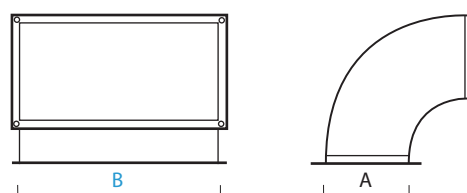

BOGEN 15°-90° verzinkt

Standard-Radius 120 mm

Bogen bis 45°

Listenpreis x 0.70

Dichtklasse B

Listenpreis

Dichtklasse C

Faktor 1.2

Fettdicht FW

Faktor 1.4

Isolation 13/19mm

Faktor 2.5